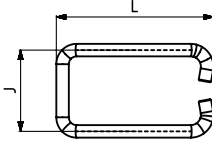

Kanca
Hook

KOD	MODEL NO	PASLANMAZ (STAINLESS)	AĞIRLIK (WEIGHT) (gr ±%)	H	J	K	L
150 - 269	363-2	S 150-269	12	6,5	26	Ø4	50

411