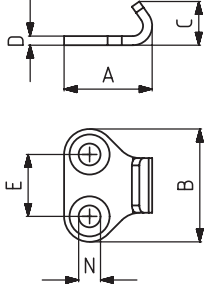

361

Gerdirme Parçası
Stretcher Parts

KOD	MODEL NO	PASLANMAZ (STAINLESS)	AĞIRLIK (WEIGHT) (gr ±%)	A	B	C	D	E	N
361-1-03	361-362-1	S 361 -1 -03	6	19,5	24,5	10	2	14	Ø 5
361-2-03	361-362-2-2-K	S 361 -2 -03	14	24	31	12	2,5	17	Ø 6
361-3-03	361-362-3-3-K	S 361 -3 -03	26	27	40	15	3	22	Ø 6

361

Kanca
Hook

KOD	MODEL NO	PASLANMAZ (STAINLESS)	AĞIRLIK (WEIGHT) (gr ±%)	J	K	L	DİŞ BOYU (Thread length)
150 - 697	361 - 1	S 150-697	12	20	M5	50	23
150 - 267	361 - 2 - 361-2-K	S 150-267	24	28	M6	88,5	50
150 - 642	361 - 3 - 361-3-K	S 150-642	56	40	M8	95	40

362

Kanca
Hook

KOD	MODEL NO	PASLANMAZ (STAINLESS)	AĞIRLIK (WEIGHT) (gr ±%)	J	K	L	DİŞ BOYU (Thread length)
150 - 270	362-1	S 150-270	10	10,5	M6	57	25
150 - 498	362-2	S 150-498	20	14	M8	57,5	25

363

Gerdirme Parçası
Stretcher Parts

411

C Kanca
C Hook

KOD	MODEL NO	PASLANMAZ (STAINLESS)	SİYAH (BLACK)	AĞIRLIK (WEIGHT) (gr ±%)	J	K	L	DİŞ BOYU (Thread length)
150 - 69	411-412 - 2	S 150-69	B 150-69	23	9	M6	122	50
150 - 13	411-412-413 - 3	S 150-13	B 150-13	54	12,5	M8	152	40
150 - 44	411-412 - 4	-	B 150-44	110	16	M10	197	55