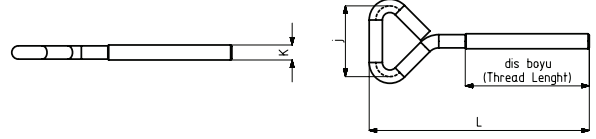

361

Gerdirme Parçası
Stretcher Parts

KOD	MODEL NO	PASLANMAZ (STAINLESS)	AĞIRLIK (WEIGHT) (gr ±%)	A	B	C	D	E	N
361-1-03	361-362-1	S 361 -1 -03	6	19,5	24,5	10	2	14	Ø 5
361-2-03	361-362-2-2-K	S 361 -2 -03	14	24	31	12	2,5	17	Ø 6
361-3-03	361-362-3-3-K	S 361 -3 -03	26	27	40	15	3	22	Ø 6

361

Kanca
Hook

KOD	MODEL NO	PASLANMAZ (STAINLESS)	AĞIRLIK (WEIGHT) (gr ±%)	J	K	L	DİŞ BOYU (Thread length)
150 - 697	361 - 1	S 150-697	12	20	M5	50	23
150 - 267	361 - 2 - 361-2-K	S 150-267	24	28	M6	88,5	50
150 - 642	361 - 3 - 361-3-K	S 150-642	56	40	M8	95	40

362

Kanca
Hook

KOD	MODEL NO	PASLANMAZ (STAINLESS)	AĞIRLIK (WEIGHT) (gr ±%)	J	K	L	DİŞ BOYU (Thread length)
150 - 270	362-1	S 150-270	10	10,5	M6	57	25
150 - 498	362-2	S 150-498	20	14	M8	57,5	25

363

Gerdirme Parçası
Stretcher Parts

411

C Kanca
C Hook

KOD	MODEL NO	PASLANMAZ (STAINLESS)	SİYAH (BLACK)	AĞIRLIK (WEIGHT) (gr ±%)	J	K	L	DİŞ BOYU (Thread length)
150 - 69	411-412 - 2	S 150-69	B 150-69	23	9	M6	122	50
150 - 13	411-412-413 - 3	S 150-13	B 150-13	54	12,5	M8	152	40
150 - 44	411-412 - 4	-	B 150-44	110	16	M10	197	55