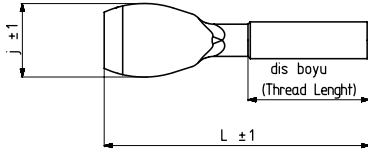

361

Gerdirme Parçası
Stretcher Parts

KOD	MODEL NO	PASLANMAZ (STAINLESS)	AĞIRLIK (WEIGHT) (gr ±%)	A	B	C	D	E	N
361-1-03	361-362-1	S 361 -1 -03	6	19,5	24,5	10	2	14	Ø 5
361-2-03	361-362-2-2-K	S 361 -2 -03	14	24	31	12	2,5	17	Ø 6
361-3-03	361-362-3-3-K	S 361 -3 -03	26	27	40	15	3	22	Ø 6

361

Kanca
Hook

KOD	MODEL NO	PASLANMAZ (STAINLESS)	AĞIRLIK (WEIGHT) (gr ±%)	J	K	L	DİŞ BOYU (Thread length)
150 - 697	361 - 1	S 150-697	12	20	M5	50	23
150 - 267	361 - 2 - 361-2-K	S 150-267	24	28	M6	88,5	50
150 - 642	361 - 3 - 361-3-K	S 150-642	56	40	M8	95	40

362

Kanca
Hook

KOD	MODEL NO	PASLANMAZ (STAINLESS)	AĞIRLIK (WEIGHT) (gr ±%)	J	K	L	DİŞ BOYU (Thread length)
150 - 270	362-1	S 150-270	10	10,5	M6	57	25
150 - 498	362-2	S 150-498	20	14	M8	57,5	25

363

Gerdirme Parçası
Stretcher Parts

411

C Kanca
C Hook

KOD	MODEL NO	PASLANMAZ (STAINLESS)	SİYAH (BLACK)	AĞIRLIK (WEIGHT) (gr ±%)	J	K	L	DİŞ BOYU (Thread length)
150 - 69	411-412 - 2	S 150-69	B 150-69	23	9	M6	122	50
150 - 13	411-412-413 - 3	S 150-13	B 150-13	54	12,5	M8	152	40
150 - 44	411-412 - 4	-	B 150-44	110	16	M10	197	55