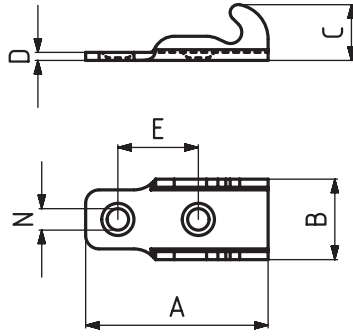

361

Gerdirme Parçası
Stretcher Parts

KOD	MODEL NO	PASLANMAZ (STAINLESS)	AĞIRLIK (WEIGHT) (gr ±%)	A	B	C	D	E	N
361-1-03	361-362-1	S 361 -1 -03	6	19,5	24,5	10	2	14	Ø 5
361-2-03	361-362-2-2-K	S 361 -2 -03	14	24	31	12	2,5	17	Ø 6
361-3-03	361-362-3-3-K	S 361 -3 -03	26	27	40	15	3	22	Ø 6

361

Kanca
Hook

KOD	MODEL NO	PASLANMAZ (STAINLESS)	AĞIRLIK (WEIGHT) (gr ±%)	J	K	L	DİŞ BOYU (Thread length)
150 - 697	361 - 1	S 150-697	12	20	M5	50	23
150 - 267	361 - 2 - 361-2-K	S 150-267	24	28	M6	88,5	50
150 - 642	361 - 3 - 361-3-K	S 150-642	56	40	M8	95	40

362

Kanca
Hook

KOD	MODEL NO	PASLANMAZ (STAINLESS)	AĞIRLIK (WEIGHT) (gr ±%)	J	K	L	DİŞ BOYU (Thread length)
150 - 270	362-1	S 150-270	10	10,5	M6	57	25
150 - 498	362-2	S 150-498	20	14	M8	57,5	25

363

Gerdirme Parçası
Stretcher Parts

411

C Kanca
C Hook

KOD	MODEL NO	PASLANMAZ (STAINLESS)	SİYAH (BLACK)	AĞIRLIK (WEIGHT) (gr ±%)	J	K	L	DİŞ BOYU (Thread length)
150 - 69	411-412 - 2	S 150-69	B 150-69	23	9	M6	122	50
150 - 13	411-412-413 - 3	S 150-13	B 150-13	54	12,5	M8	152	40
150 - 44	411-412 - 4	-	B 150-44	110	16	M10	197	55