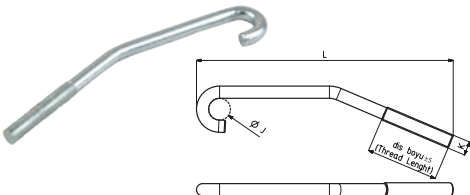

362

Kanca
Hook

KOD	MODEL NO	PASLANMAZ (STAINLESS)	AĞIRLIK (WEIGHT) (gr ±%)	J	K	L	DİŞ BOYU (Thread length)
150 - 270	362-1	S 150-270	10	10,5	M6	57	25
150 - 498	362-2	S 150-498	20	14	M8	57,5	25

363

Gerdirme Parçası
Stretcher Parts

KOD	MODEL NO	PASLANMAZ (STAINLESS)	AĞIRLIK (WEIGHT) (gr ±%)	A	B	C	D	E	N
363-2-03	363-2	S 363-2-03	6	34	15	10,5	1,5	15	Ø 4

363

Kanca
Hook

KOD	MODEL NO	PASLANMAZ (STAINLESS)	AĞIRLIK (WEIGHT) (gr ±%)	H	J	K	L
150 - 269	363-2	S 150-269	12	6,5	26	Ø4	50

411

C Kanca
C Hook

KOD	MODEL NO	PASLANMAZ (STAINLESS)	SİYAH (BLACK)	AĞIRLIK (WEIGHT) (gr ±%)	J	K	L	DİŞ BOYU (Thread length)
150 - 69	411-412 - 2	S 150-69	B 150-69	23	9	M6	122	50
150 - 13	411-412-413 - 3	S 150-13	B 150-13	54	12,5	M8	152	40
150 - 44	411-412 - 4	-	B 150-44	110	16	M10	197	55